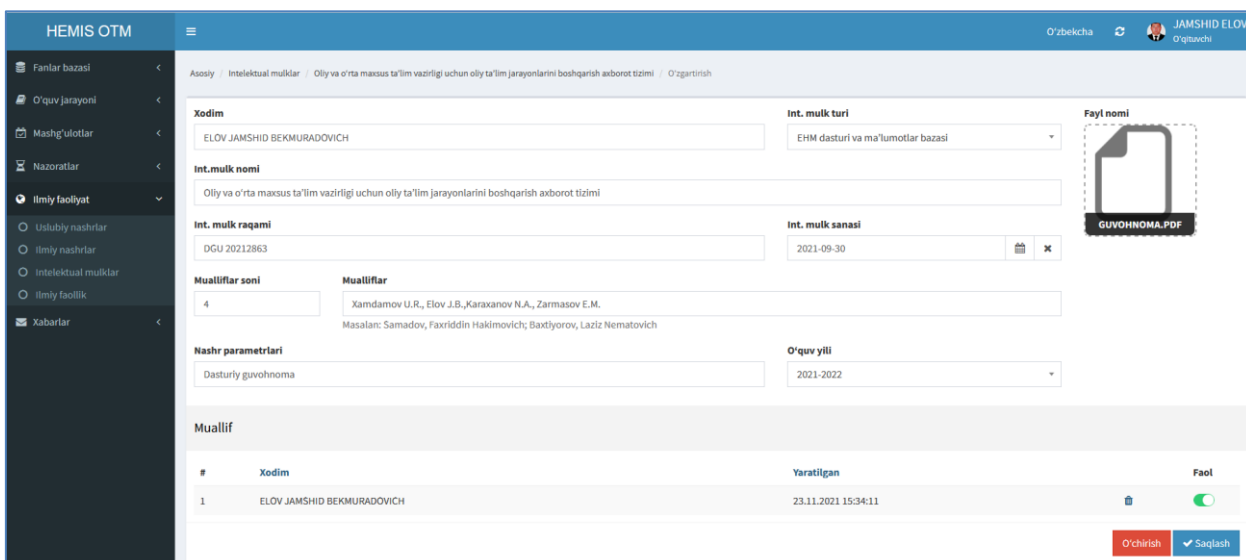

2-расм. Интеллектуал мулк маълумотларни шакллантириш

Яратилган интеллектуал мулклар рўйхатини кўриш тизимнинг **Илмий faoliyat / Intellektual mulklar** менюси орқали амалга оширилади (3-расм).