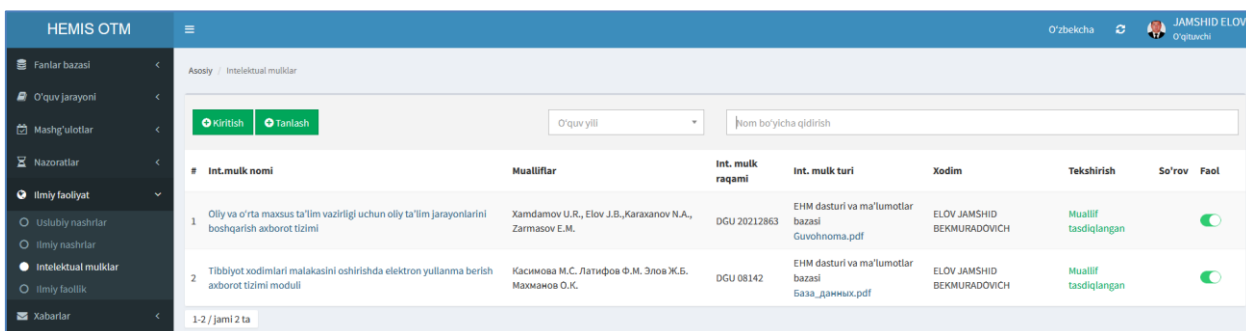

### Интеллектуал мулкни киритиш

Интеллектуал мулкни киритиш тизимнинг **Ilmiy faoliyat / Intellektual mulklar** менюси орқали амалга оширилади (1-расм).

1-расм. Интеллектуал мулкни киритиш

Интеллектуал мулкни тизимга **+Kiritish** тугмасини босиш орқали киритиш мумкин ёки бошқа ҳаммуаллифлар томонидан интеллектуал мулк киритилган бўлса **+Tanlash** тугмасини босиш орқали ўқитувчи ўзининг интеллектуал мулкларига қўшиши мумкин.

Интеллектуал мулкни яратиш учун **+Kiritish** тугмаси танланг, натижада интеллектуал мулк маълумотларини шакллантириш ойнаси очилади. Ушбу ойнадаги маълумотларни қуйидагича шакллантиринг:

- **Xodim** майдонида ходимнинг Ф.И.Ш. автоматик тарзда шаклланади, ушбу майдонни ўзгартиришга рухсат йўқ;
- **Int. mulk turi** майдонидан интеллектуал мулк турини танланг;
- **Int.mulk nomi** майдонига интеллектуал мулк номини киритинг;
- **Int. mulk raqami** майдонига интеллектуал мулк рақамини киритинг;
- **Int. mulk sanasi** майдонидан санани танланг;
- **Mualliflar soni** майдонига муаллифлар сонини киритинг;
- **Mualliflar** майдонига агар муаллифлар бир нечта бўлса уларни Ф.И.Ш.ларини киритинг;
- **Nashr parametrlari** майдонига нашр параметрларини киритинг;
- **Nashr yili** майдонидан нашр йилини танланг;

**Saqlash** тугмасини танлаш орқали маълумотларни сақланг (2-расм).

2-расм. Интеллектуал мулк маълумотларни шакллантириш

Яратилган интеллектуал мулклар рўйхатини кўриш тизимнинг **Илмий faoliyat / Intellektual mulklar** менюси орқали амалга оширилади (3-расм).